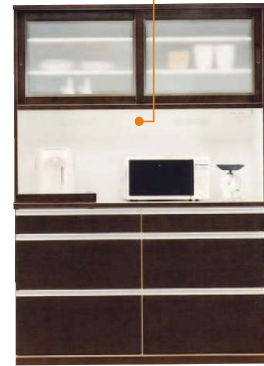

¥133,100 [税込]

才数 30.5/個口数 2

商品コード 1283

140オープンダイニングボード DK色

W1400×D450×H2000

OPスペース左/W400×D375×H465

OPスペース右/W910×D435×H505

①②③