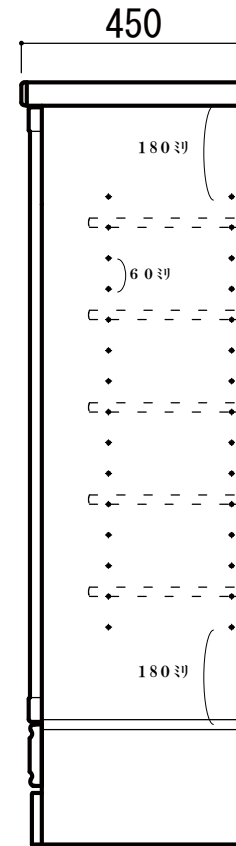

アポロ Apollo

- 色／ブラウン
- 材質／ケバンス材
- 塗装／ウレタン塗装

引出内寸 W360 D337 H90

商品コード 106

45ミドルボード

W450×D450×H1490

¥44,400^[税込]

才数 11.4／個口数 1

重量約 25kg

提供する情報の著作権は弊社に帰属します。
仕様変更が予告なしに行われることがありますのでご了承ください。
㈱インテリアアサカワ