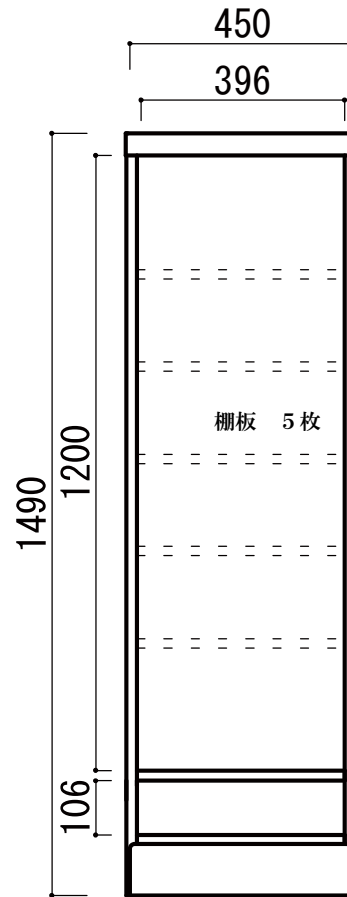

アポロ Apollo

- 色／ブラウン
- 材質／ケバンス材
- 塗装／ウレタン塗装

引出内寸 W360 D337 H90

商品コード 106

45ミドルボード

W450×D450×H1490

¥44,400^[税込]

才数 11.4／個口数 1

重量約 25kg

提供する情報の著作権は弊社に帰属します。
仕様変更が予告なしに行われることがありますのでご了承ください。
㈱インテリアアサカワ